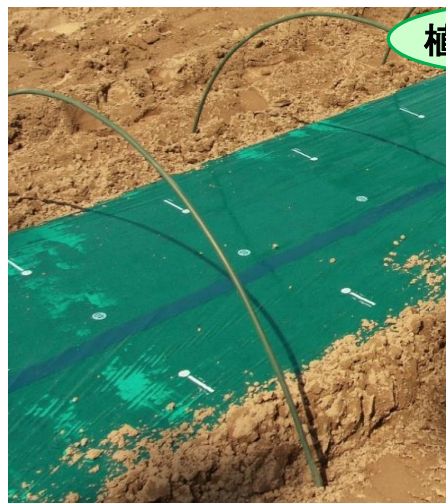

# ポールマルチ (併用タイプ)

## 特長

すいか・メロン用の支柱マーク+植付マーク付マルチです。  
支柱用マークは40cmごとに、植付用マークは35cmごとに印刷してある併用タイプです。支柱の差し込み、苗の定植作業の効率がアップするマルチフィルムです。